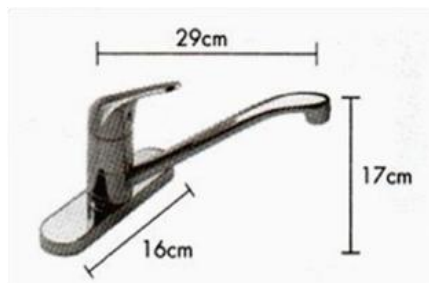

IP8107 IPANEMA COCINA MESADA C/ BASE $230