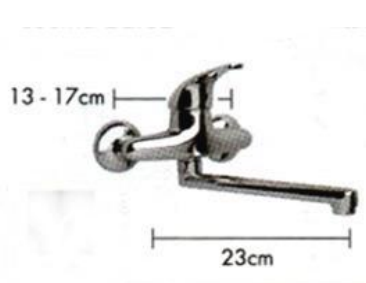

IP8106 IPANEMA COCINA DE PARED $227