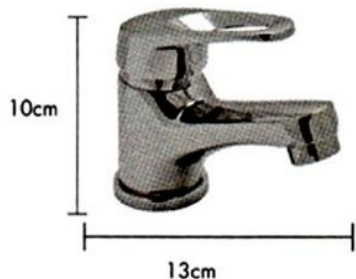

Tel/Fax: 011-4856-8300 lineas rotativas
mayorhome@intermarble.com

GRIFERIA LATINA 5 años de garantia directa de fabrica

LISTA DE PRECIOS POR MAYOR PARA NEGOCIOS

PRECIOS MAS IVA

NOV-2010

LINEA PORTOBELO

Manija metalica cartucho 35mm