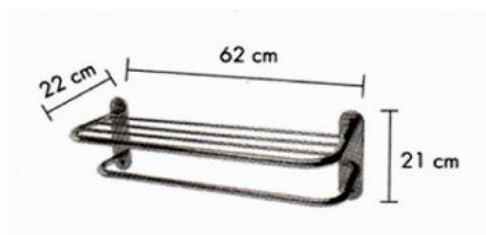

CP3325

C- CESTO PARA BAÑO/COCINA 8lts.

\$125

CP3326

C- REPISA TOALLOENES C/BARRAL

\$165

Espejo extensible
*14 cm de diámetro

*Reversible con aumento (2x)